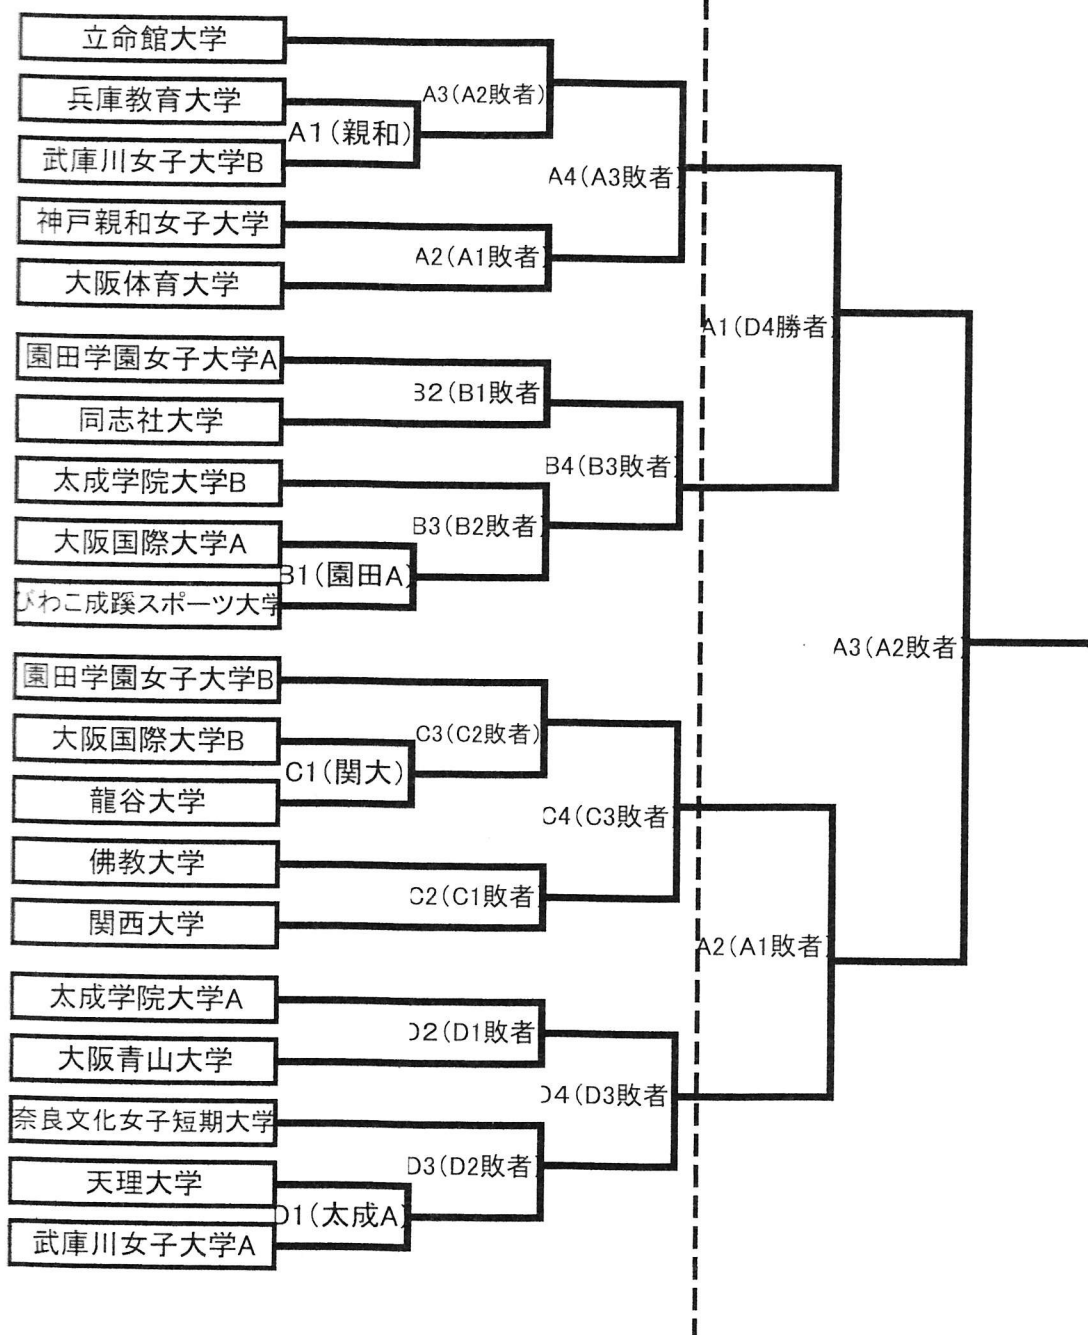

第29回関西学生ソフトボール新人戦

10月27日
 A 武庫川女子大学
 B.C.D 兵庫教育大学

10月28日
 A 武庫川女子大学

* () カッコ内は当番校
 番号の若いチームが1塁側ベン

10/27 90分ゲーム 10/28 時間制限なし
 ①10:00~11:30 ①9:00~11:00
 ②11:30~13:00 ②11:00~13:00
 ③13:00~14:30 ③13:00~15:00
 ④14:30~16:00