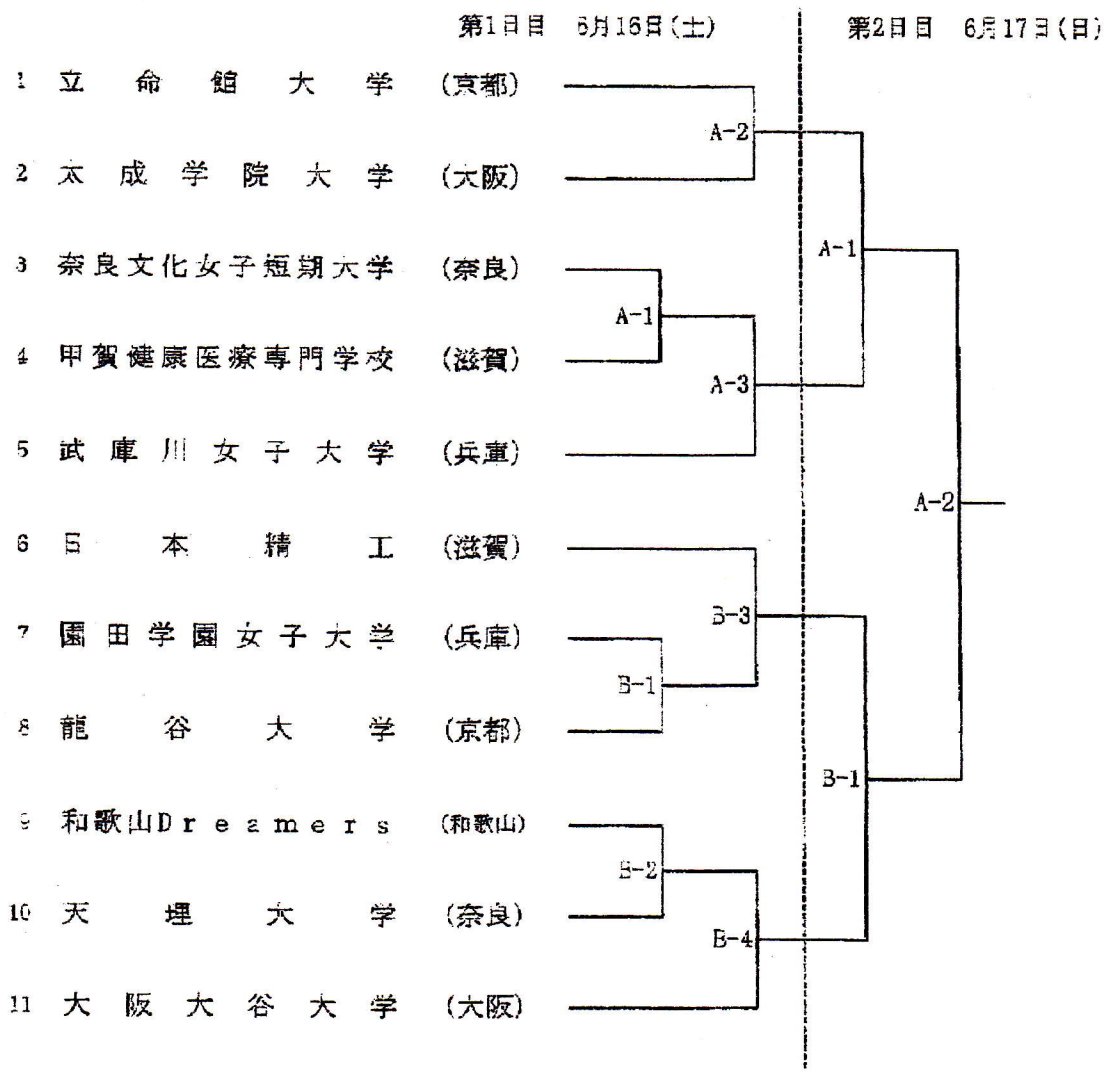

# 第64回全日本総合女子ソフトボール選手権大会

近畿予選会 組み合わせ

期日 平成24年6月16日(土)・6月17日(日) 予備日6月24日(日)

会場 加古川河川敷両荘地区グラウンド

第1試合：9:30～

第2試合：11:10～

第3試合：12:50～

第4試合：14:30～

代表決定戦 (17日)