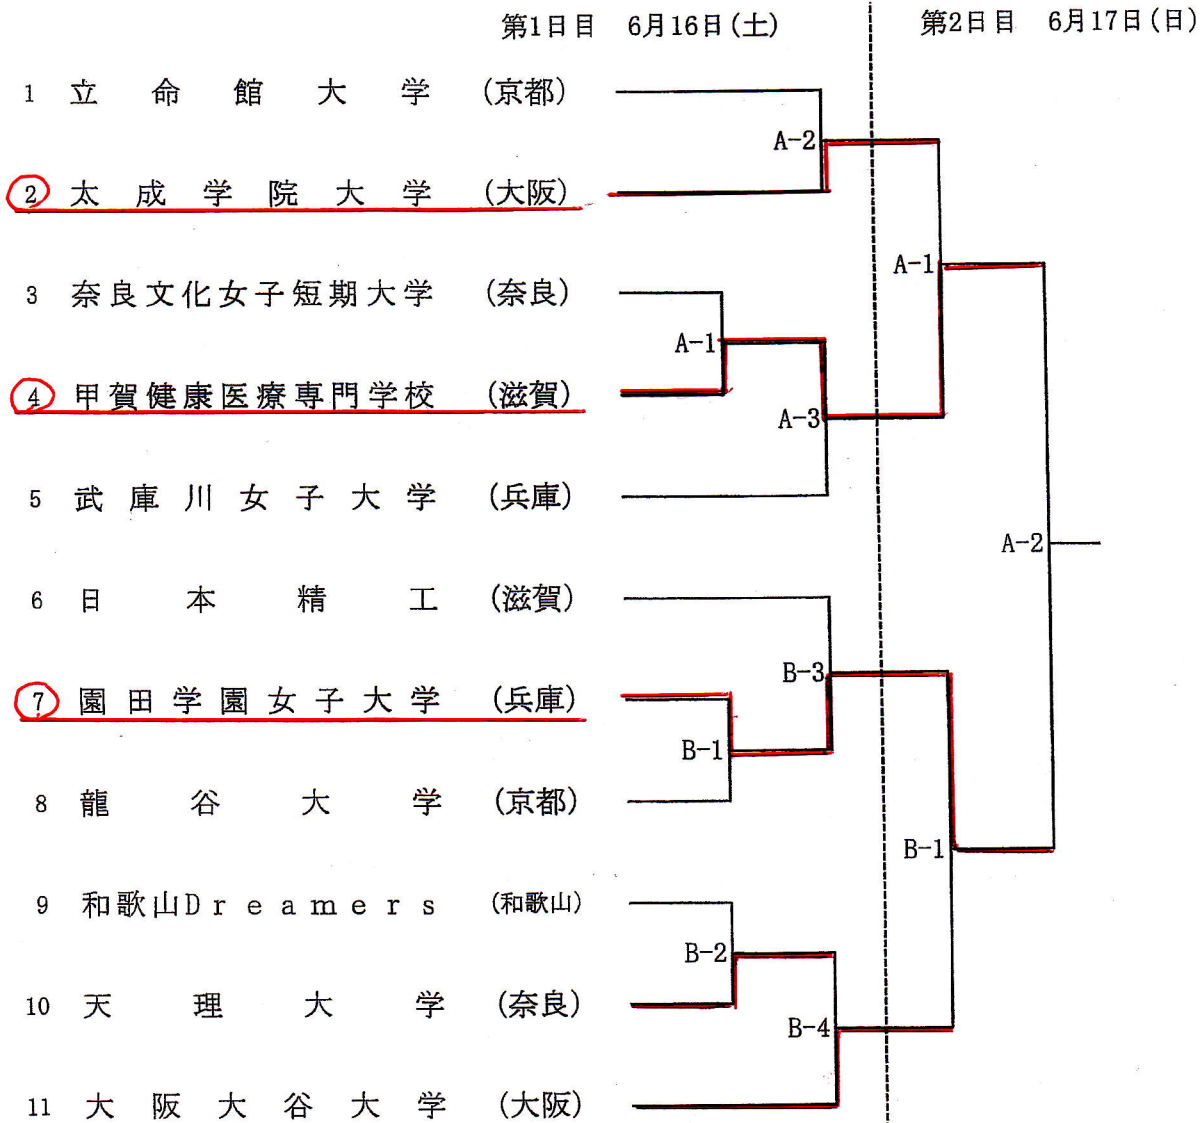

第64回全日本総合女子ソフトボール選手権大会

近畿予選会 組み合わせ

期日 平成24年6月16日(土)・6月17日(日) 予備日6月24日(日)

会場 加古川河川敷両荘地区グラウンド

第1試合：9:30～

第2試合：11:10～

第3試合：12:50～

第4試合：14:30～

代表決定戦 (17日)

太成学院

B-2

大阪大谷