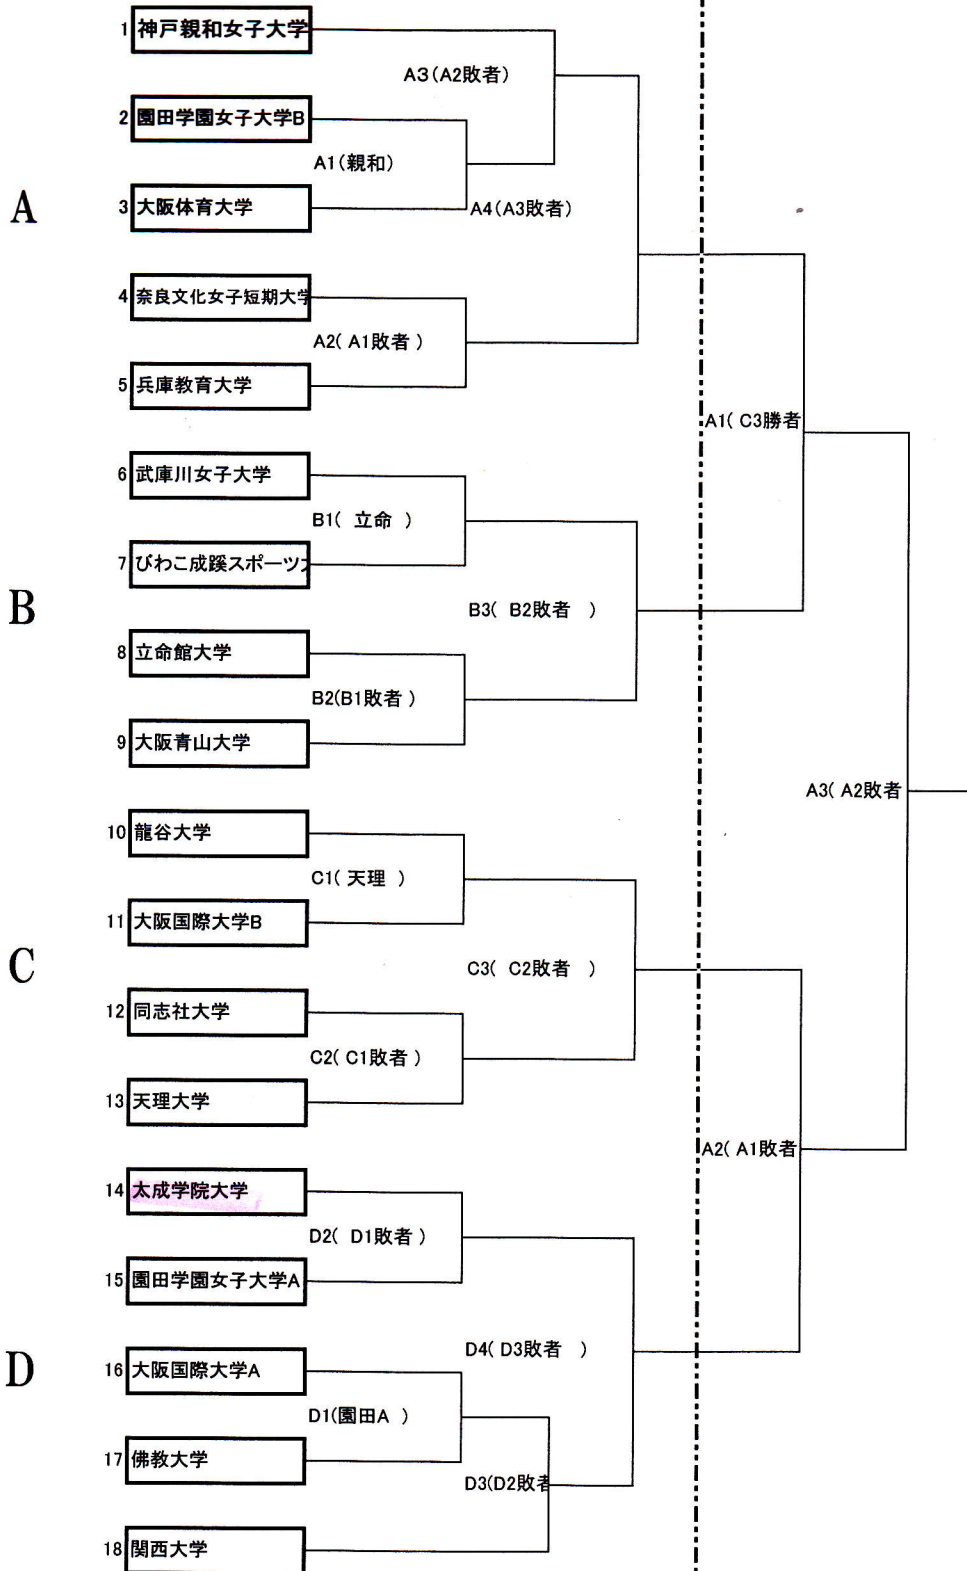

# 第30回関西学生ソフトボール新人戦

10月26日  
B 武庫川女子大学  
A.C.D 兵庫教育大学

10月27日  
A 武庫川女子大学

\* ( )カッコ内は当番校  
番号の若いチームが1塁側ベンチ

10/26 90分ゲーム	10/27 時間制限なし
①10:00~11:30	①9:00~11:00
②11:30~13:00	②11:00~13:00
③13:00~14:30	③13:00~15:00
④14:30~16:00	