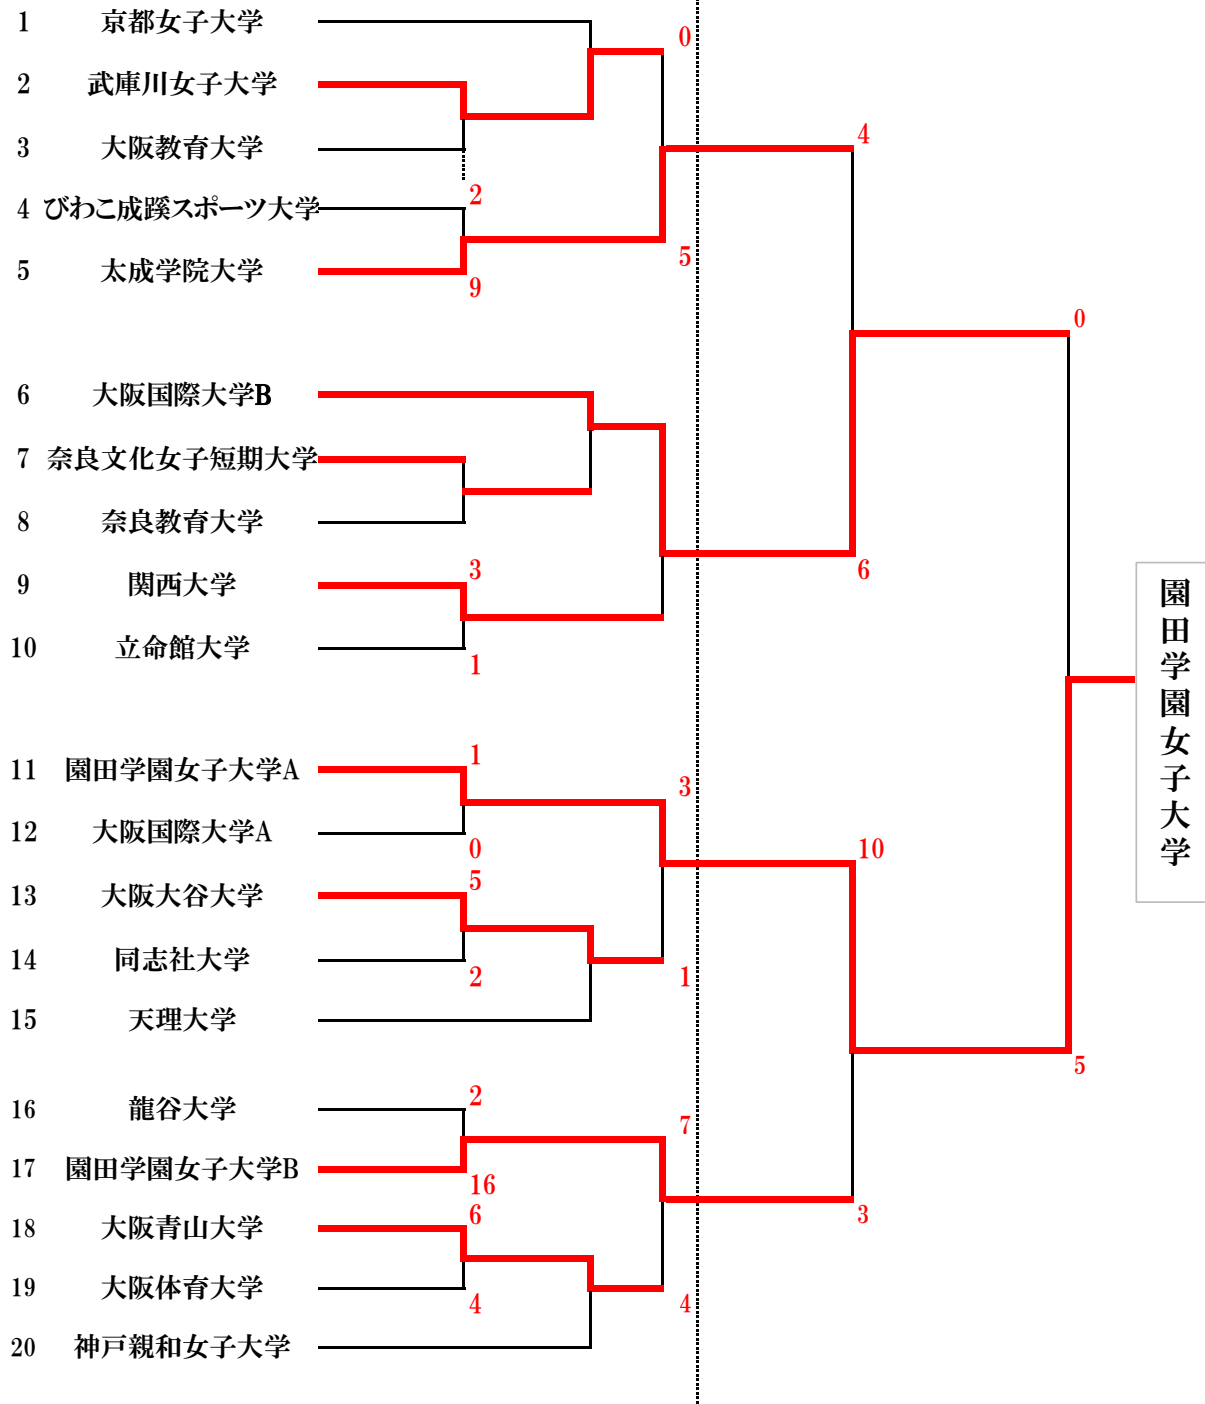

2015年関西学生ソフトボール新人戦

若い番号→一塁ベンチ

10月24日

10月25日

A: 武庫川女子大学
B.C.D: 兵庫教育大学

武庫川女子大学

園田学園女子大学