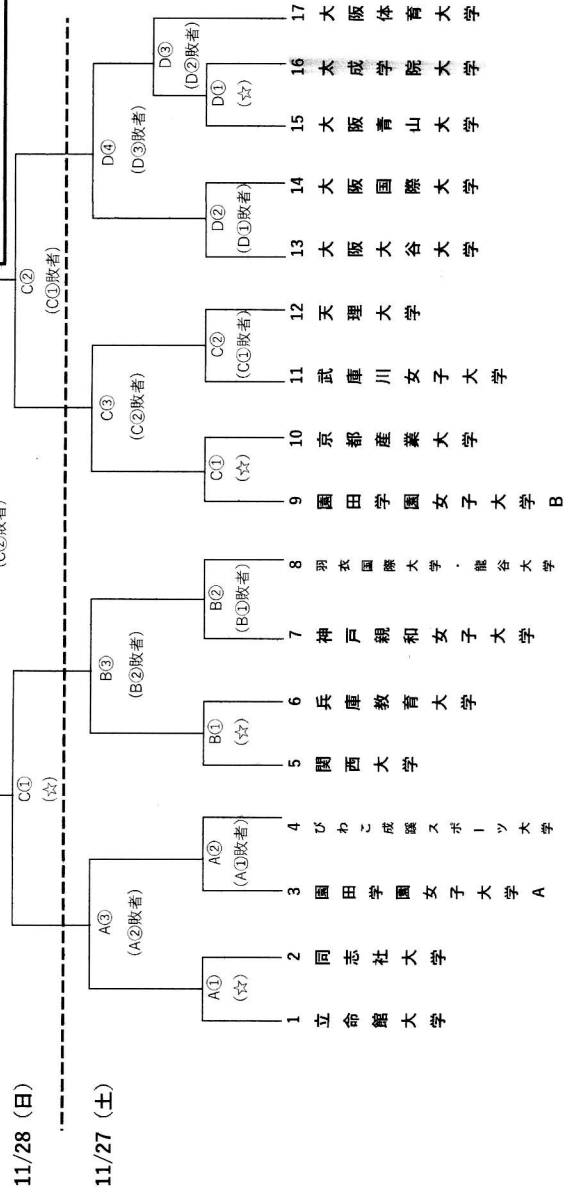

# 第38回関西学生ソフトボール新人戦

**11/27(土) \*90分ゲーム**

A:園田学園女子大学 B:くじまスポーツ C:武庫川女子大学  
 ① 9:30~ ② 11:00~ ③ 13:00~ ④ 15:00~

D:大阪大谷大学  
 ① 9:00~ ② 11:00~ ③ 13:00~ ④ 15:00~

**11/28(日) \*準決勝・決勝 時間制限なし**

C:武庫川女子大学  
 ① 9:30~ ② 12:00~ ③ 14:30~

※ ( ) は当番校を記載 (☆) の当番校については、当該試合の両チームから3名ずつお願いします。